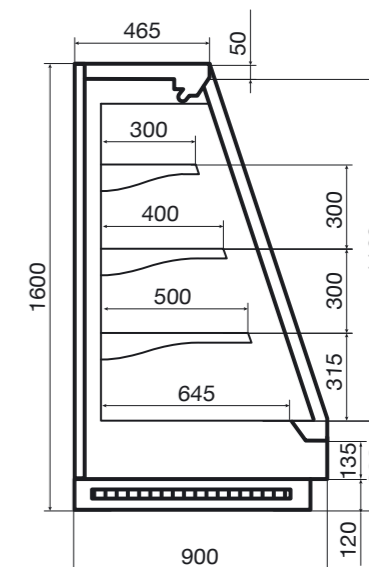

### Индивидуальное исполнение

Покраска фронтальной панели в любые цвета по таблице RAL

Размеры					
Типоразмер	125	190	250	375	торц
Длина витрины без боковин, мм	1250	1875	2500	3750	1780
Длина витрины с боковинами, мм	1320	1945	2570	3820	1850
Ширина витрины, мм	900				
Высота витрины, мм	1600				
Глубина выкладки, мм	500 / 400 / 300				
Глубина нижней полки, мм	645				
Площадь загрузки, м <sup>2</sup>	2,4	3,5	4,7	6,9	3,3
Объем загрузки, м <sup>3</sup>	0,66	0,99	1,32	1,98	0,94
Параметры					
Диапазон температуры, °C	+1...+7				
Холодопроизводительность, кВт	0,65	1,1	1,3	2,1	1,1
Энергопотребление, кВт в сутки	2,97	4,36	5,94	8,92	4,36
Максимальная мощность, кВт	0,11	0,17	0,24	0,36	0,17
Максимальный ток, А	0,61	0,61	0,89	1,21	0,61
Напряжение, В	220				
Упаковка					
Ширина упаковки, мм	1075				
Высота упаковки, мм	1800				
Длина упаковки, мм	1490	2110	2740	4010	2020
Вес нетто, кг	190	300	370	515	295
Вес брутто, кг	230	330	410	550	350