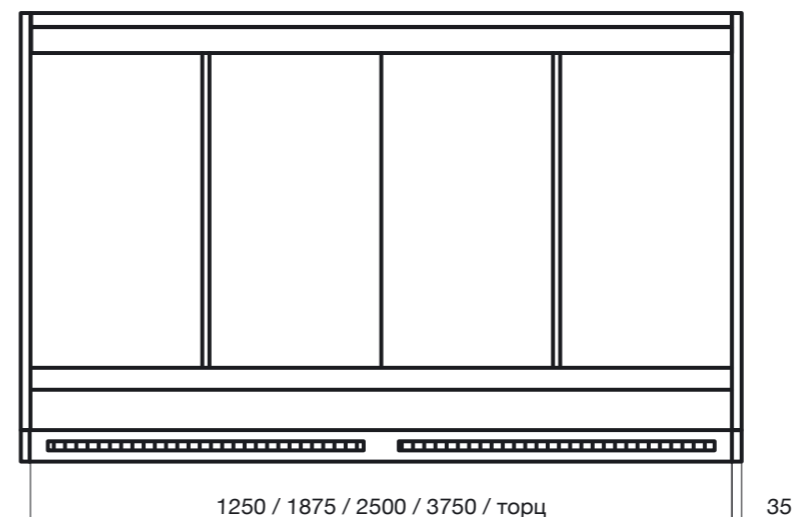

### Индивидуальное исполнение

Покраска фронтальной панели в любые цвета по таблице RAL

Размеры					
Типоразмер	125	190	250	375	торц
Длина витрины без боковин, мм	1250	1875	2500	3750	1780
Длина витрины с боковинами, мм	1320	1945	2570	3820	1850
Ширина витрины, мм	900				
Высота витрины, мм	1600				
Глубина выкладки, мм	500 / 400 / 300				
Глубина нижней полки, мм	645				
Площадь загрузки, м <sup>2</sup>	2,4	3,5	4,7	6,9	3,3
Объем загрузки, м <sup>3</sup>	0,66	0,99	1,32	1,98	0,94
Параметры					
Диапазон температуры, °C	+1...+7				
Холодопроизводительность, кВт	0,65	1,1	1,3	2,1	1,1
Энергопотребление, кВт в сутки	2,97	4,36	5,94	8,92	4,36
Максимальная мощность, кВт	0,11	0,17	0,24	0,36	0,17
Максимальный ток, А	0,61	0,61	0,89	1,21	0,61
Напряжение, В	220				
Упаковка					
Ширина упаковки, мм	1075				
Высота упаковки, мм	1800				
Длина упаковки, мм	1490	2110	2740	4010	2020
Вес нетто, кг	190	300	370	515	295
Вес брутто, кг	230	330	410	550	350